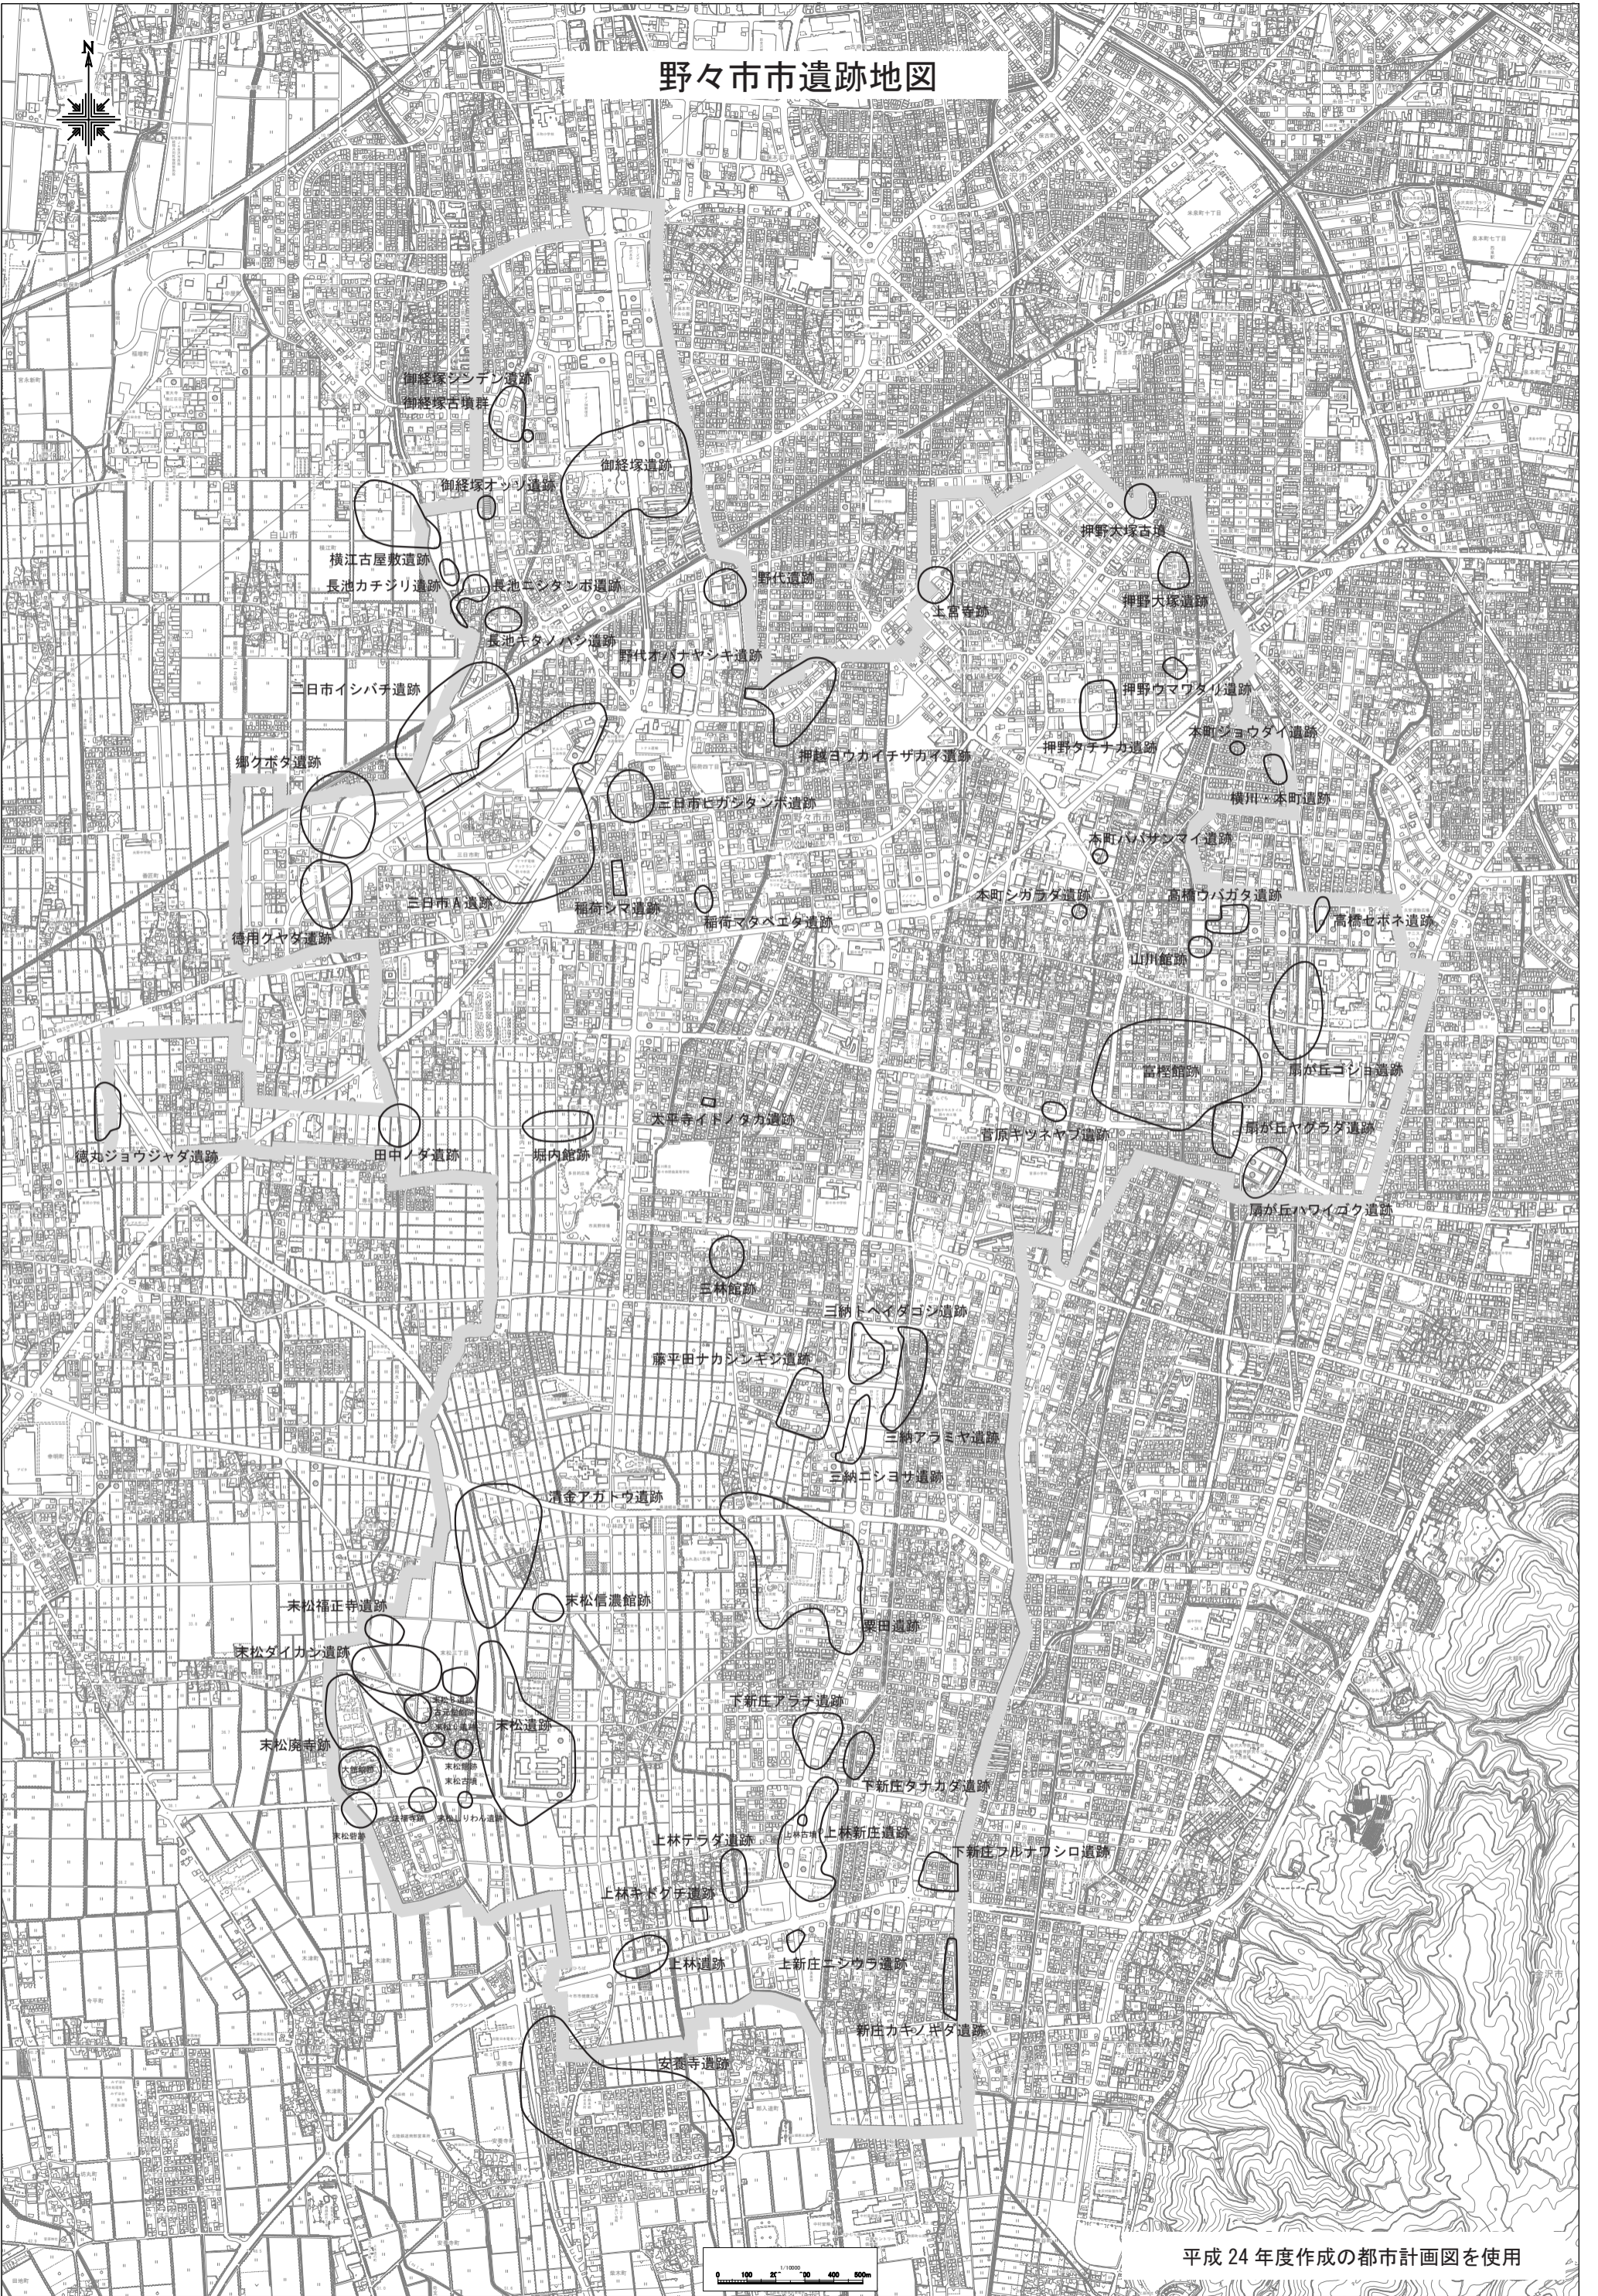

野々市市遺跡地図

平成 24 年度作成の都市計画図を使用